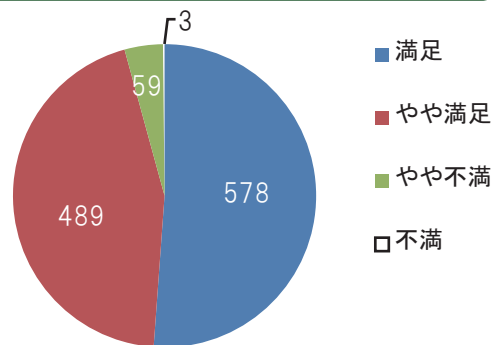

6.このイベントはいかがでしたか？

くるま旅を楽しみたい、趣味を楽しみたい、
様々なマーケット開拓の可能性がります!

出展お問い合わせ先

福岡キャンピングカーショー 事務局 APT(有限会社アプトプランニング内)

〒730-0051 広島市中区大手町2丁目8-16 オカミネビル6F Tel 082-298-1740 Fax 082-298-1741

email fukuoka@fukuoka-rv.com