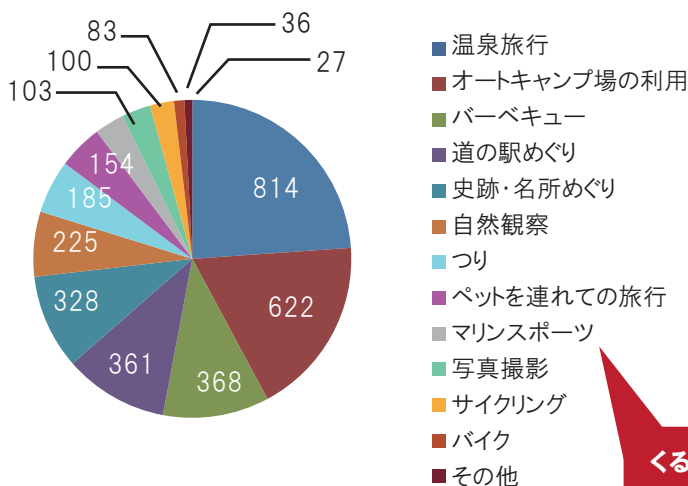

来場者数	14日 12,438人 15日 16,138人 合計 28,576人
出展数	屋内 キャンピングカーブース119 小間(26社+19社) 自動車メーカー 9 小間(3社) アウトドア 38 小間(29社) 合計 171 小間 (ロビー5小間5社) 2Fカフェコーナー 屋外 キャンピングカーブース 12小間(3社) アウトドア 4 小間(4社) 飲食 13小間(13社) 合計 29小間

2015年の様子

開催風景

開催風景

開催風景

開催風景

開催風景

開催風景

福岡キャンピングカー&アウトドアショー2015 アンケート集計

アンケート総数1288枚

1.性別

2.年齢

3.何に興味があってご来場されましたか？

キャンピングカーだけでなく
アウトドア全般に興味を持ってご来場!

4.キャンピングカー購入について

5.キャンピングカーを使ってやってみたいこと

6.このイベントはいかがでしたか？

くるま旅を楽しみたい、趣味を楽しみたい、
様々なマーケット開拓の可能性がります!