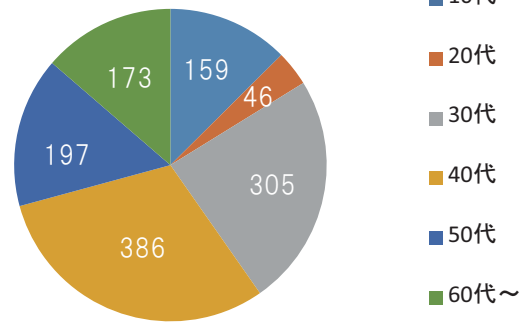

福岡キャンピングカー&アウトドアショー2015 アンケート集計

アンケート総数1288枚

1.性別

2.年齢

3.何に興味があってご来場されましたか？

キャンピングカーだけでなく
アウトドア全般に興味を持ってご来場!

4.キャンピングカー購入について

5.キャンピングカーを使ってやってみたいこと

6.このイベントはいかがでしたか？

くるま旅を楽しみたい、趣味を楽しみたい、
様々なマーケット開拓の可能性がります!

出展お問い合わせ先

福岡キャンピングカーショー 事務局 APT(有限会社アプトプランニング内)

〒730-0051 広島市中区大手町2丁目8-16 オカミネビル6F Tel 082-298-1740 Fax 082-298-1741

email fukuoka@fukuoka-rv.com