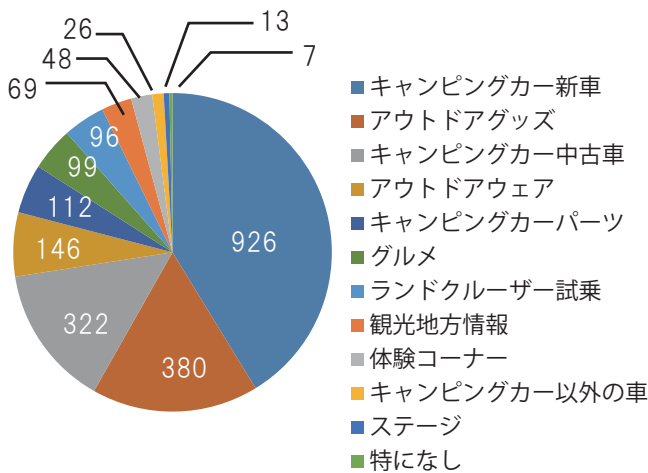

3.何に興味があってご来場されましたか？

キャンピングカーだけでなく
アウトドア全般に興味を持ってご来場!