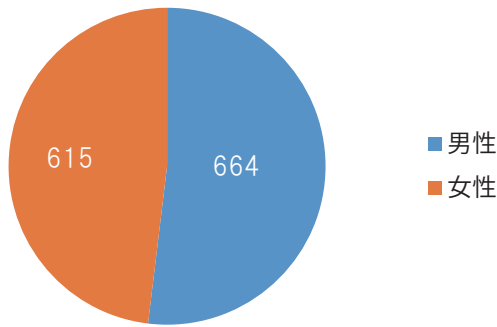

福岡キャンピングカー&アウトドアショー2015 アンケート集計

アンケート総数1288枚

1.性別