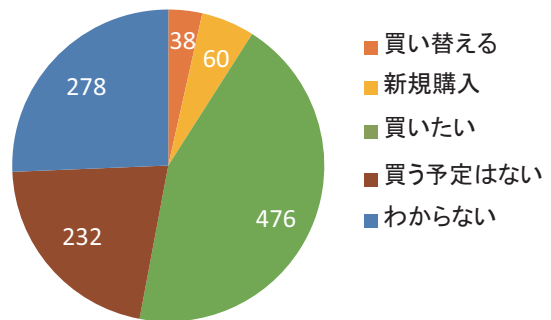

来場者数	14日 12,438人 15日 16,138人 合計 28,576人
出展数	屋内 キャンピングカーブース119 小間(26社+19社) 自動車メーカー 9 小間(3社) アウトドア 38 小間(29社) 合計 171 小間 (ロビー5小間5社) 2Fカフェコーナー 屋外 キャンピングカーブース 12小間(3社) アウトドア 4 小間(4社) 飲食 13小間(13社) 合計 29小間

2015年の様子

開催風景

開催風景

開催風景

開催風景

開催風景

開催風景

福岡キャンピングカー&アウトドアショー2015 アンケート集計

アンケート総数1288枚

1.性別

2.年齢

3.何に興味があってご来場されましたか？

キャンピングカーだけでなく
アウトドア全般に興味を持ってご来場!

4.キャンピングカー購入について

5.キャンピングカーを使ってやってみたいこと

6.このイベントはいかがでしたか？

くるま旅を楽しみたい、趣味を楽しみたい、
様々なマーケット開拓の可能性がります!